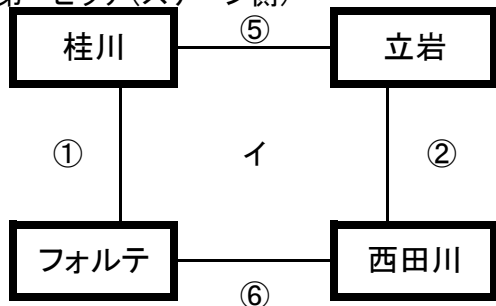

第22回 全日本少年フットサル大会福岡県大会 筑豊予選組合せ

飯塚市第一体育館

2012/9/1

★予選リーグ

○第一ピッチ(ステージ側)

○第二ピッチ(入口側)

順	開始時間	第一ピッチ				第二ピッチ			
		対戦カード		主審	副審	対戦カード		主審	副審
9:30		指導者会議・審判講習会							
①	10:30	桂川	フォルテ	ドリーム I	川崎	ファルファアラ	添田	スピリッツ	鞍手
②	11:10	西田川	立岩	ドリーム II	鯰田	SOGO	スピリッツ	ファルファアラ	添田
③	11:50	ドリーム I	川崎	桂川	フォルテ	鞍手	宮田	SOGO	スピリッツ
④	12:30	ドリーム II	鯰田	西田川	立岩	添田	直方F	鞍手	宮田
⑤	13:10	立岩	桂川	鯰田	ドリーム I				
⑥	13:50	フォルテ	西田川	川崎	ドリーム II	宮田	SOGO	添田	直方F
⑦	14:30	鯰田	ドリーム I	立岩	桂川	直方F	ファルファアラ	宮田	SOGO
⑧	15:10	川崎	ドリーム II	フォルテ	西田川	スピリッツ	鞍手	直方F	ファルファアラ
⑨	15:50	イ1位	ロ2位	イ3位	ロ3位	ロ1位	ハ2位	ハ3位	ニ3位
⑩	16:30	ハ1位	ロ2位	イ4位	ロ4位	ニ1位	イ2位	ハ4位	⑨負け