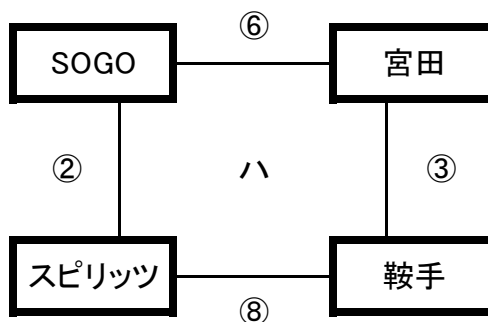

第22回 全日本少年フットサル大会福岡県大会 筑豊予選組合せ

飯塚市第一体育館

2012/9/1

★予選リーグ

○第一ピッチ(ステージ側)

○第二ピッチ(入口側)

順	開始時間	第一ピッチ				第二ピッチ			
		対戦カード		主審	副審	対戦カード		主審	副審
9:30		指導者会議・審判講習会							
①	10:30	桂川	フォルテ	ドリーム I	川崎	ファルファアラ	添田	スピリッツ	鞍手
②	11:10	西田川	立岩	ドリーム II	鯰田	SOGO	スピリッツ	ファルファアラ	添田
③	11:50	ドリーム I	川崎	桂川	フォルテ	鞍手	宮田	SOGO	スピリッツ
④	12:30	ドリーム II	鯰田	西田川	立岩	添田	直方F	鞍手	宮田
⑤	13:10	立岩	桂川	鯰田	ドリーム I				
⑥	13:50	フォルテ	西田川	川崎	ドリーム II	宮田	SOGO	添田	直方F
⑦	14:30	鯰田	ドリーム I	立岩	桂川	直方F	ファルファアラ	宮田	SOGO
⑧	15:10	川崎	ドリーム II	フォルテ	西田川	スピリッツ	鞍手	直方F	ファルファアラ
⑨	15:50	イ1位	ロ2位	イ3位	ロ3位	ロ1位	ハ2位	ハ3位	ニ3位
⑩	16:30	ハ1位	ロ2位	イ4位	ロ4位	ニ1位	イ2位	ハ4位	⑨負け