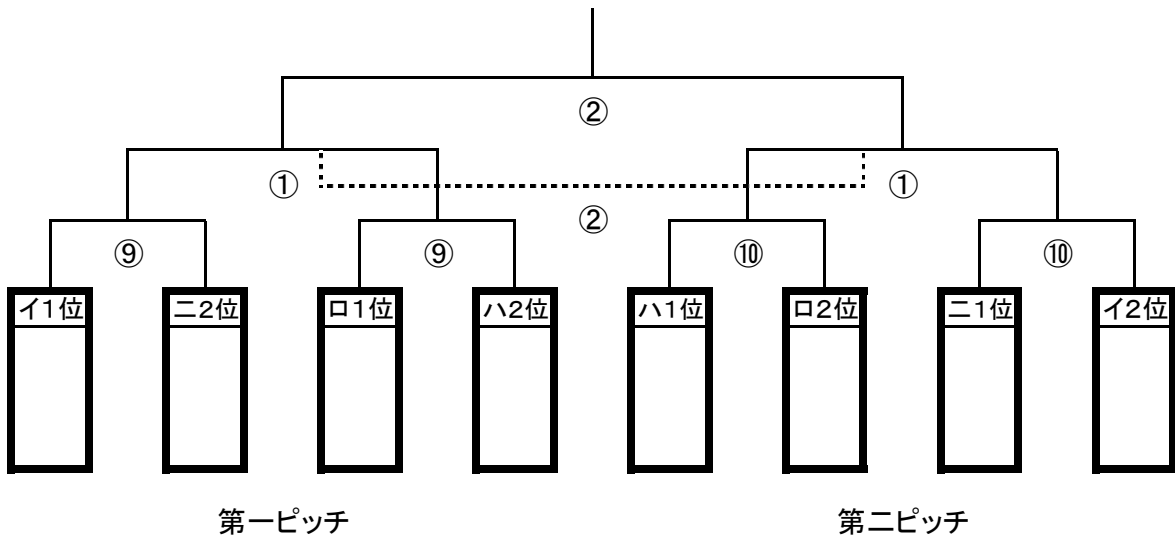

第22回 全日本少年フットサル大会福岡県大会 筑豊予選組合せ

飯塚市第一体育館

2012/9/2

		第一ピッチ			第二ピッチ		
		対戦カード	主審	副審	対戦カード	主審	副審
①	8:30	.....	派遣	派遣	.....	派遣	派遣
②	9:30	.....	派遣	派遣	.....	派遣	派遣