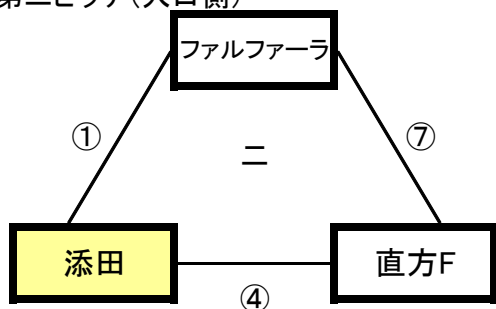

第22回 全日本少年フットサル大会福岡県大会 筑豊予選組合せ

飯塚市第一体育館

2012/9/1

★予選リーグ

○第一ピッチ(ステージ側)

○第二ピッチ(入口側)

順	開始時間	第一ピッチ				第二ピッチ			
		対戦カード		主審	副審	対戦カード		主審	副審
9:30		指導者会議・審判講習会							
①	10:30	桂川	フォルテ	ドリーム I	川崎	ファルファアラ	添田	スピリッツ	鞍手
②	11:10	西田川	立岩	ドリーム II	鯰田	SOGO	スピリッツ	ファルファアラ	添田
③	11:50	ドリーム I	川崎	桂川	フォルテ	鞍手	宮田	SOGO	スピリッツ
④	12:30	ドリーム II	鯰田	西田川	立岩	添田	直方F	鞍手	宮田
⑤	13:10	立岩	桂川	鯰田	ドリーム I				
⑥	13:50	フォルテ	西田川	川崎	ドリーム II	宮田	SOGO	添田	直方F
⑦	14:30	鯰田	ドリーム I	立岩	桂川	直方F	ファルファアラ	宮田	SOGO
⑧	15:10	川崎	ドリーム II	フォルテ	西田川	スピリッツ	鞍手	直方F	ファルファアラ
⑨	15:50	イ1位	ロ2位	イ3位	ロ3位	ロ1位	ハ2位	ハ3位	ニ3位
⑩	16:30	ハ1位	ロ2位	イ4位	ロ4位	ニ1位	イ2位	ハ4位	⑨負け