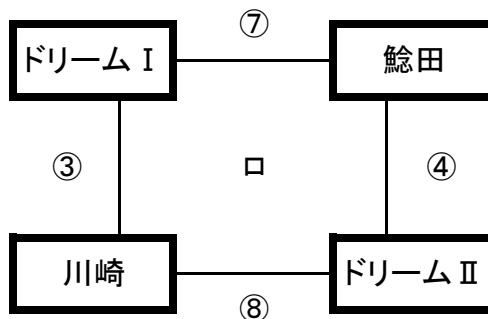

第22回 全日本少年フットサル大会福岡県大会 筑豊予選組合せ

飯塚市第一体育館

2012/9/1

★予選リーグ

○第一ピッチ(ステージ側)

○第二ピッチ(入口側)

順	開始時間	第一ピッチ				第二ピッチ			
		対戦カード		主審	副審	対戦カード		主審	副審
9:30		指導者会議・審判講習会							
①	10:30	桂川	フォルテ	ドリーム I	川崎	ファルファアラ	添田	スピリッツ	鞍手
②	11:10	西田川	立岩	ドリーム II	鯰田	SOGO	スピリッツ	ファルファアラ	添田
③	11:50	ドリーム I	川崎	桂川	フォルテ	鞍手	宮田	SOGO	スピリッツ
④	12:30	ドリーム II	鯰田	西田川	立岩	添田	直方F	鞍手	宮田
⑤	13:10	立岩	桂川	鯰田	ドリーム I				
⑥	13:50	フォルテ	西田川	川崎	ドリーム II	宮田	SOGO	添田	直方F
⑦	14:30	鯰田	ドリーム I	立岩	桂川	直方F	ファルファアラ	宮田	SOGO
⑧	15:10	川崎	ドリーム II	フォルテ	西田川	スピリッツ	鞍手	直方F	ファルファアラ
⑨	15:50	イ1位	ロ2位	イ3位	ロ3位	ロ1位	ハ2位	ハ3位	ニ3位
⑩	16:30	ハ1位	ロ2位	イ4位	ロ4位	ニ1位	イ2位	ハ4位	⑨負け